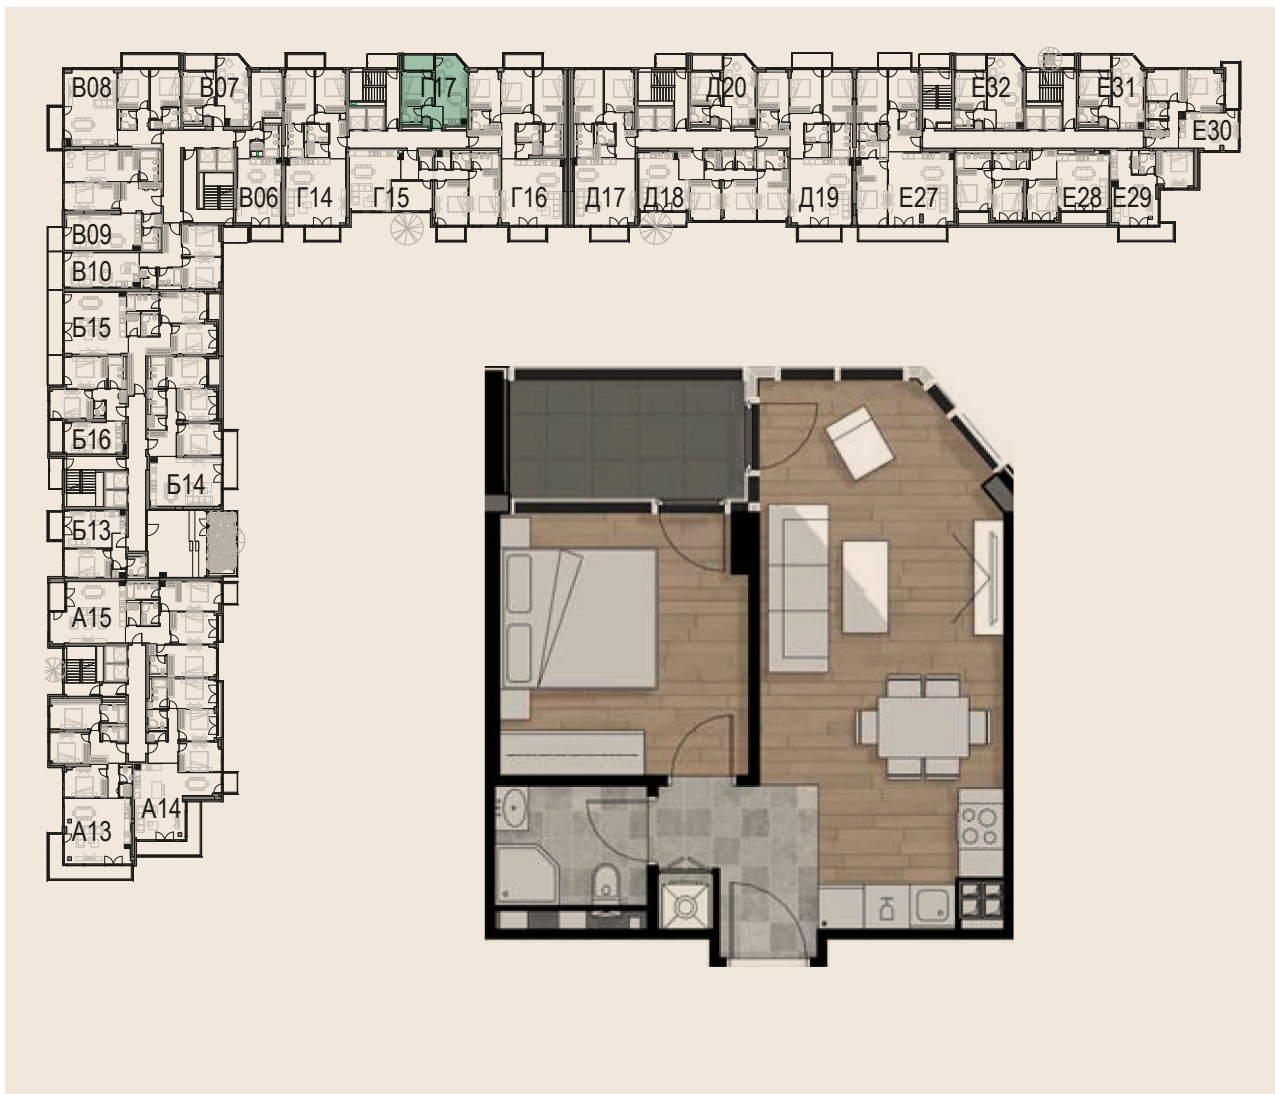

Приложение 1

бул. „ген. Данаил Николаев“

TEATRALNA PARK RESIDENCE

Схема на етажа

ул. „проф. Милко Бичев“

ОФЕРТА

Апартамент: **№ 17**

Вход: **Г**

Етаж: **6**

Тип: **Двустаен**

Обща квадратура – **60,95 м²**

Двустаен апартамент със спалня, дневна с трапезария и кухненски бокс, баня с WC, входно преддверие, тераса и складово помещение.

Площ на обекта – **52,2 м²**

Общи части – **8,7 м²**

Изложение – **Североизток, Изток**

Цена в евро без ДДС:

Такса поддръжка в лева без ДДС:

ЗА ПРОДАВАЧА:

ЗА КУПУВАЧА:

Посочената в настоящата оферта обща квадратура, представляваща сбор между Площ на обекта и Общи части, може да бъде изменена след извършване на обединение на ПОЗЕМЛЕН ИМОТ с идентификатор № 68134.408.410 и ПОЗЕМЛЕН ИМОТ с идентификатор № 68134.408.411 в общ имот, чрез изменение на действащия ПУП и не е обвързваща за страните.